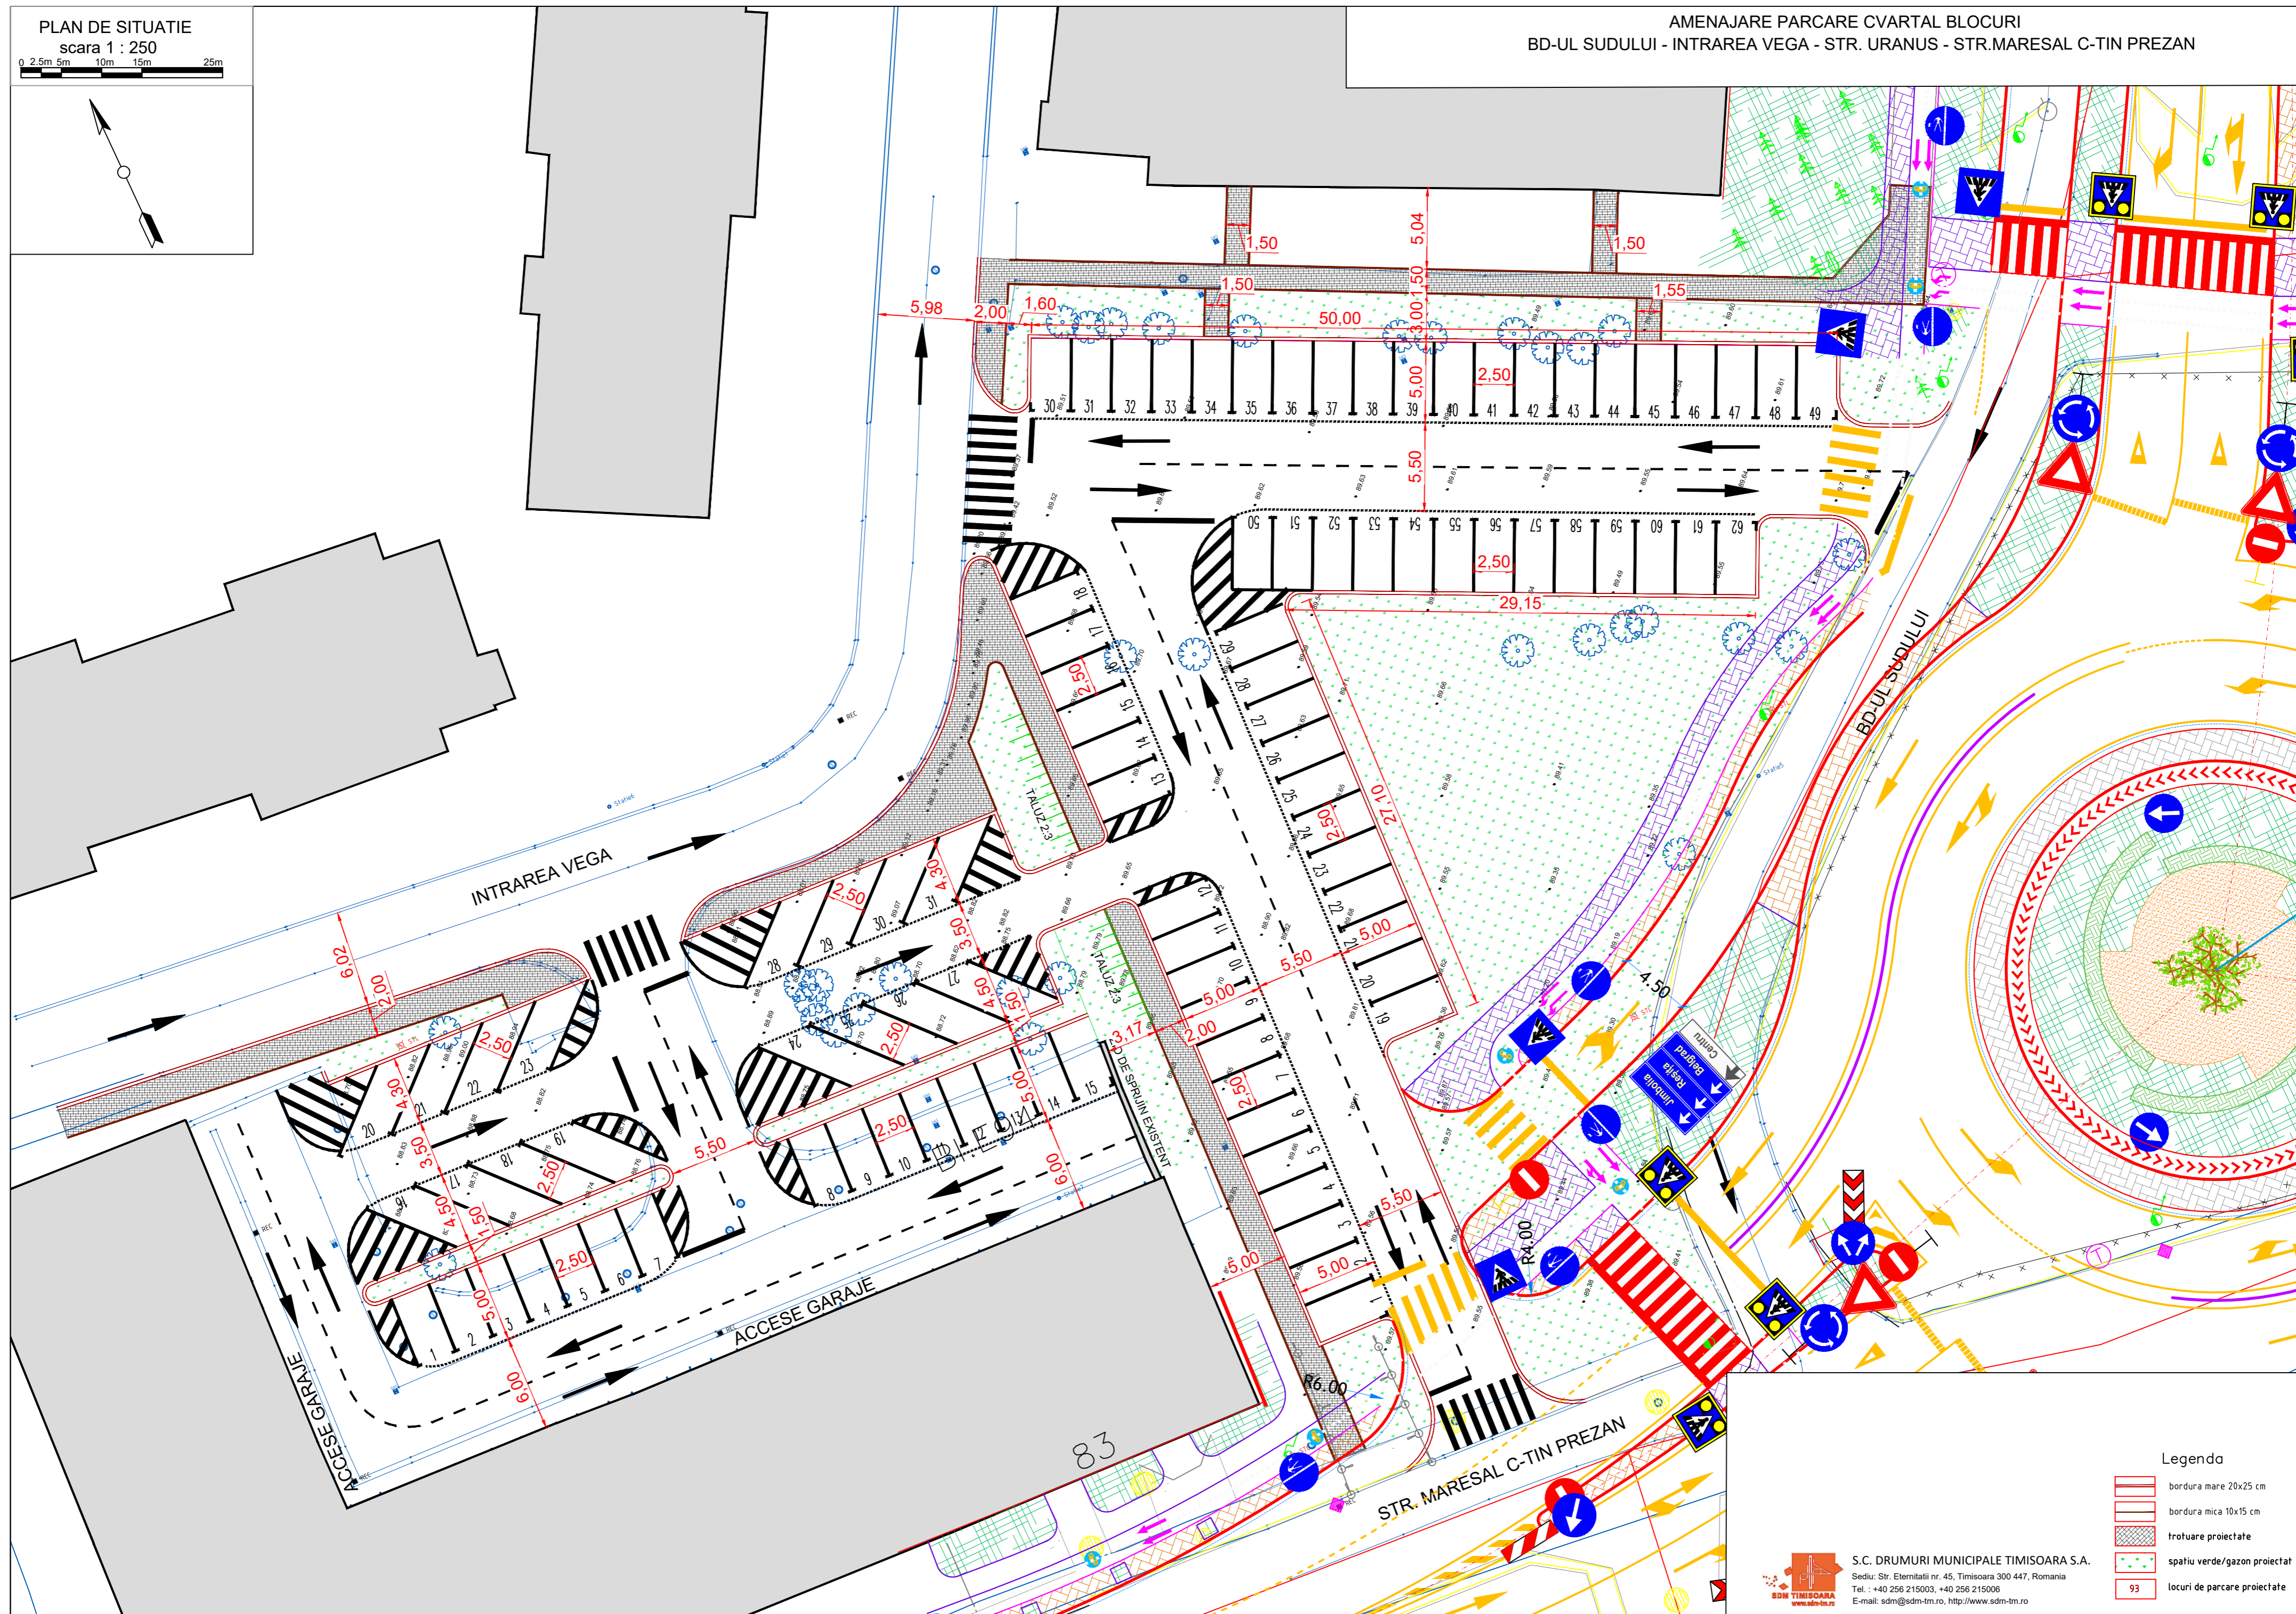

PLAN DE SITUATIE

scara 1 : 250

0 2.5m 5m 10m 15m 25m

AMENAJARE PARCARE CVARTAL BLOCURI  
BD-UL SUDULUI - INTRAREA VEGA - STR. URANUS - STR. MARESAI C-TIN PREZAN

Legenda

- bordura mare 20x25 cm
- bordura mica 10x15 cm
- trotuare proiectate
- spatiu verde/gazon proiectat
- locuri de parcare proiectate