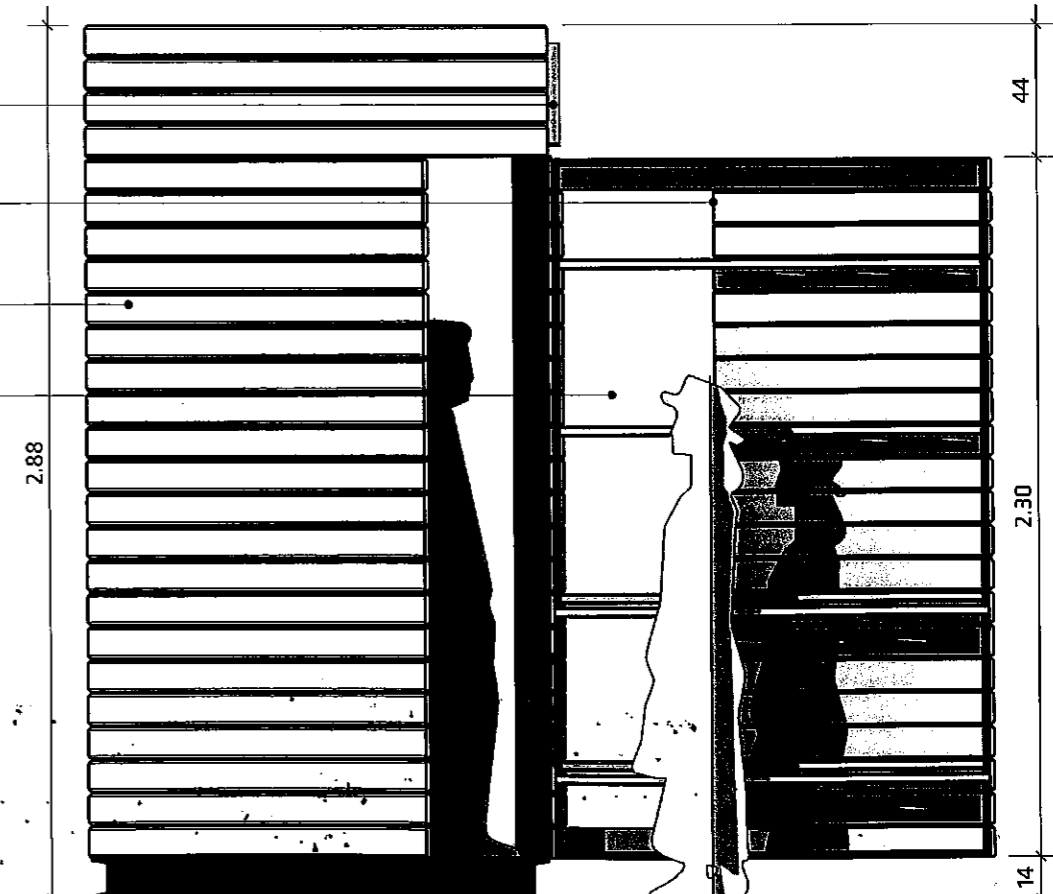

Rampa acces
pentru persoane cu dizabilitati

- Unitate climatizare
externa, montata pe fatada
posteroara
- Jgheab ascuns
- Unitate climatizare
interna
- Burlan aplicat
de sectiune rectangulara
- Invelitoare
structura metalica rectangulara
termoizolatie - vata minerala
placare exteriora - metalica sau
membrana
placare interioara - gips-carton
- Perete
structura metalica rectangulara
termoizolatie - vata minerala
placare exteriora tip PANEL
placare interioara - gips-carton

CHIOSC URBAN

Pentru uz comercial general (alimentatie publica, etc)

Plan

Sectione

Vedere

Finisaj exterior recomandat pentru zona centrala:
Lambriu lemn tratat, baituit si finisat mat.

CHIOSC URBAN

Pentru comerțul cu flori

Sigla luminoasa

Raft rabatabil / usa

Lambriu de lemn

Geam vertical

CHIOSC URBAN

Pentru comerțul cu flori

- Sigla luminoasa
- Raft rabatabil / usa
- Lambriu de lemn
- Geam vertical