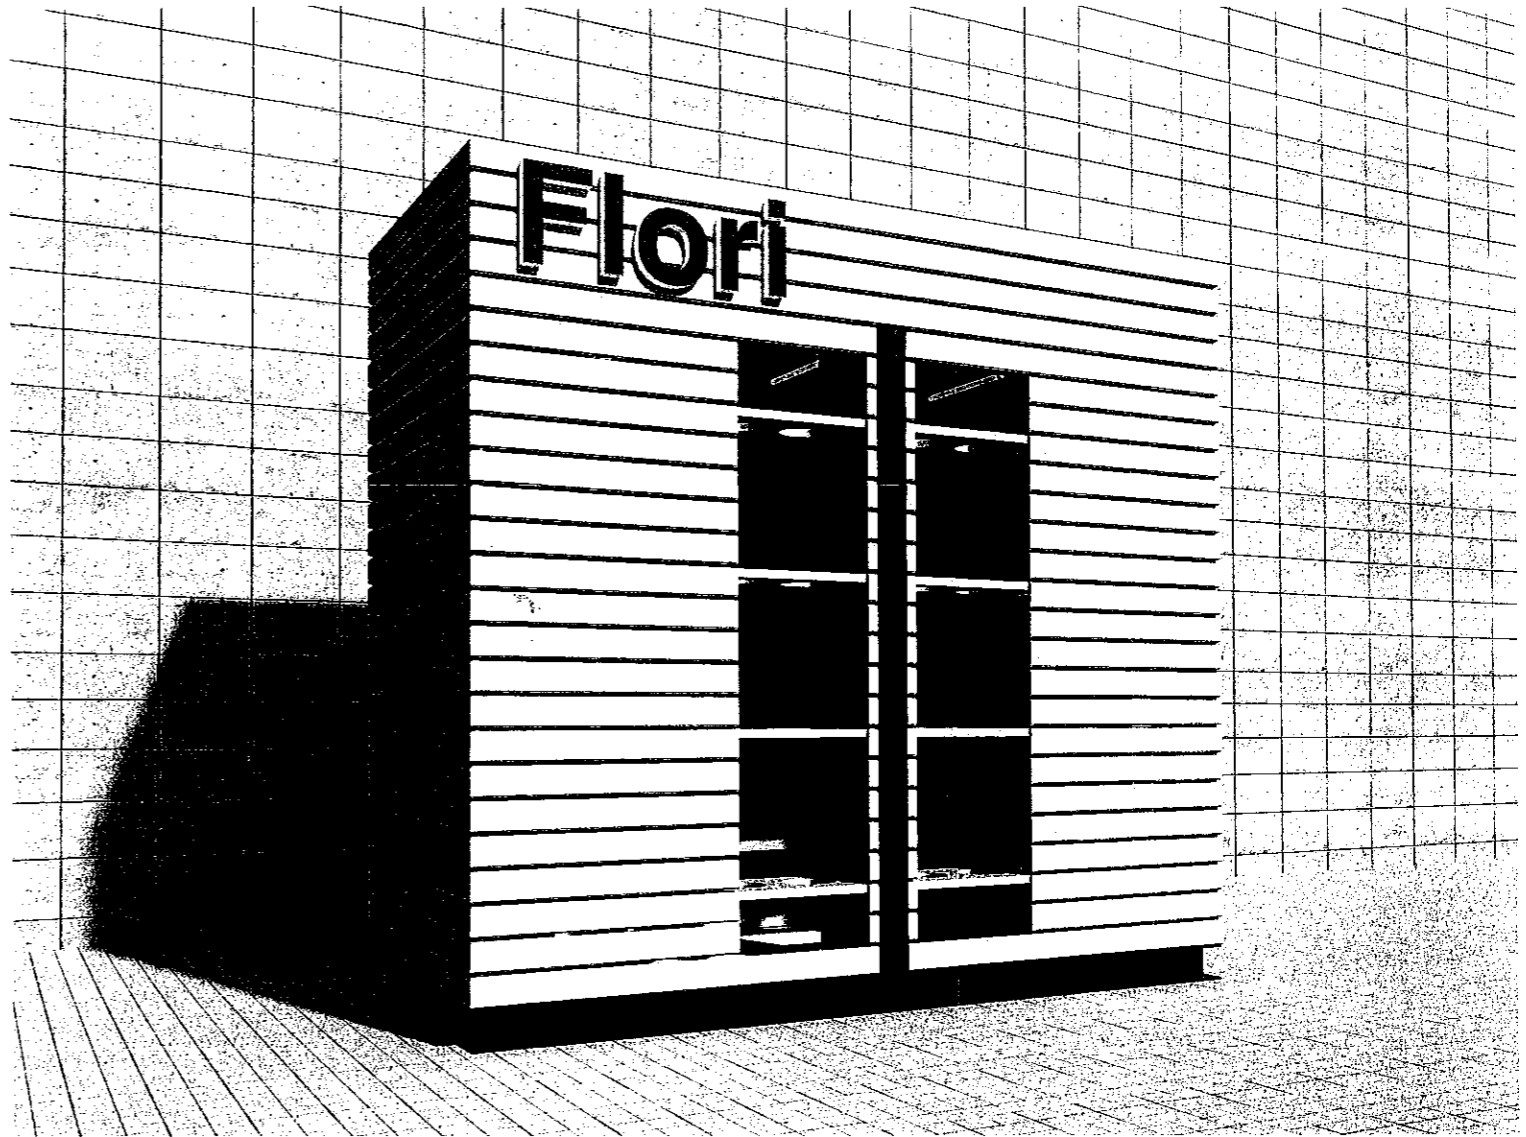

Sigla luminoasa

Raft rabatabil / usa

Lambriu de lemn

Geam vertical

CHIOSC URBAN

Pentru comerțul cu flori

- Sigla luminoasa
- Raft rabatabil / usa
- Lambriu de lemn
- Geam vertical