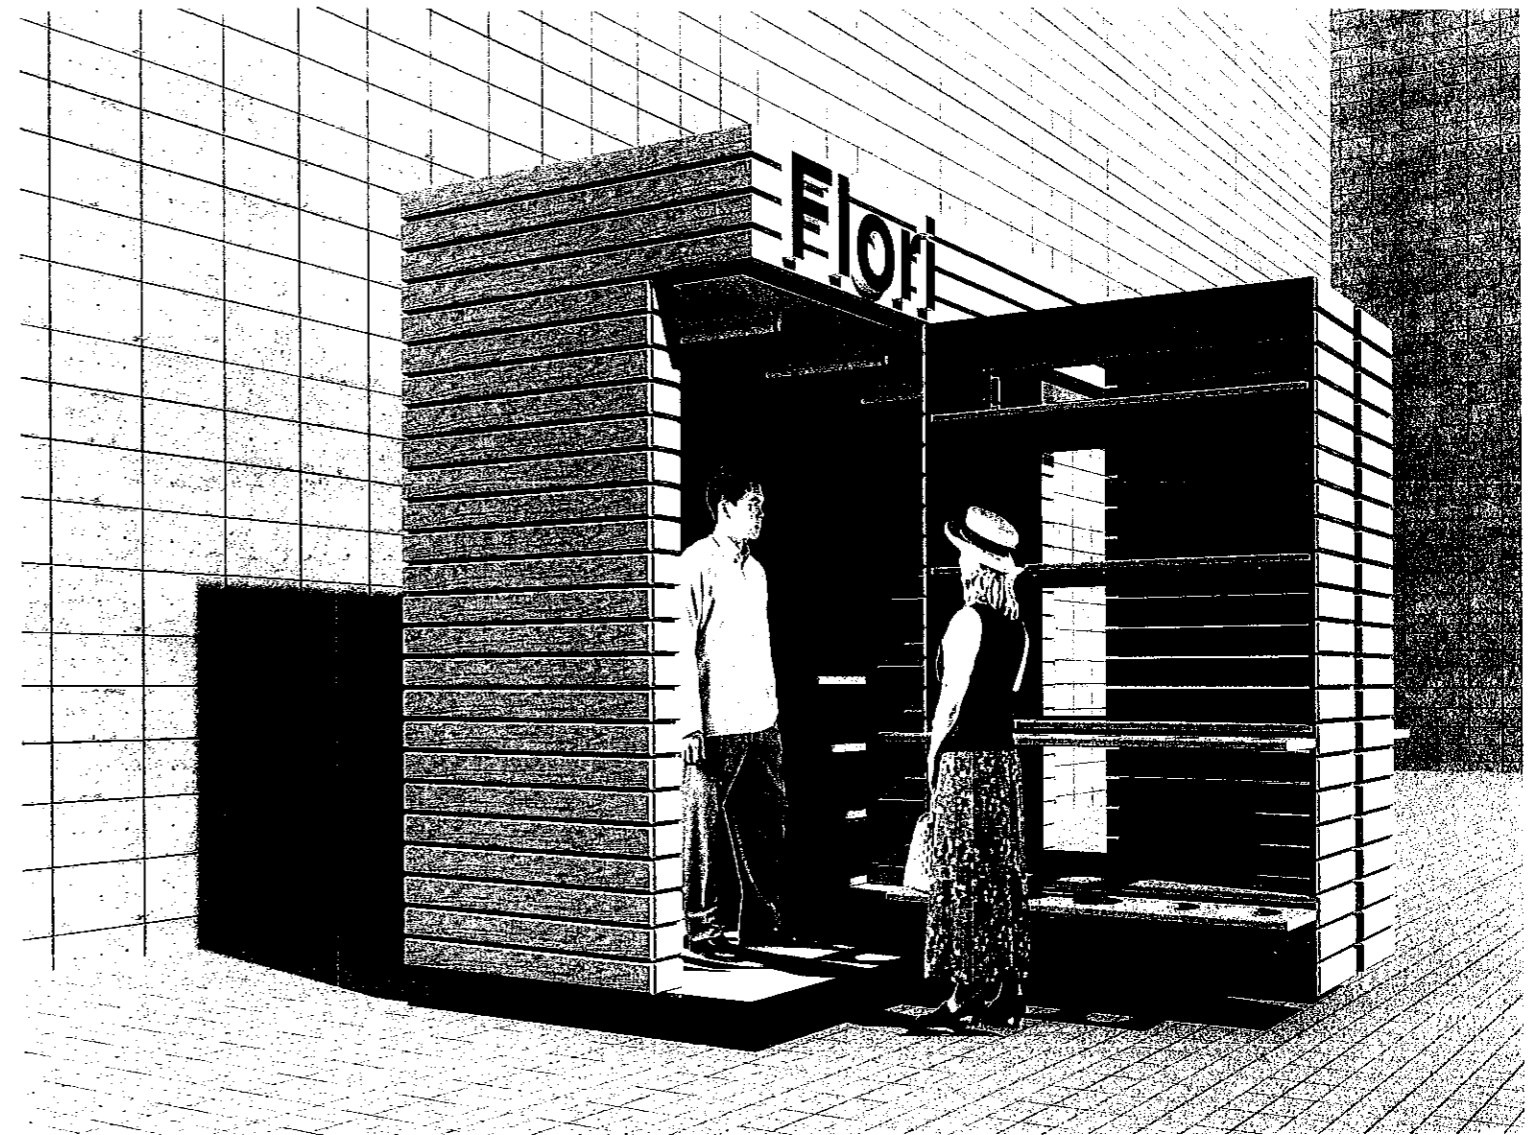

Rampa acces
pentru persoane cu dizabilitati

- Unitate climatizare
externa, montata pe fatada
posteroara
- Jgheab ascuns
- Unitate climatizare
interna
- Burlan aplicat
de sectiune rectangulara
- Invelitoare
structura metalica rectangulara
termoizolatie - vata minerala
placare exteriora - metalica sau
membrana
placare interioara - gips-carton
- Perete
structura metalica rectangulara
termoizolatie - vata minerala
placare exteriora tip PANEL
placare interioara - gips-carton

CHIOSC URBAN

Pentru uz comercial general (alimentatie publica, etc)

Plan

Sectione

Vedere

Finisaj exterior recomandat pentru zona centrala:
Lambriu lemn tratat, baituit si finisat mat.

CHIOSC URBAN

Pentru comerțul cu flori

Sigla luminoasa

Raft rabatabil / usa

Lambriu de lemn

Geam vertical

CHIOSC URBAN

Pentru comerțul cu flori

- Sigla luminoasa
- Raft rabatabil / usa
- Lambriu de lemn
- Geam vertical