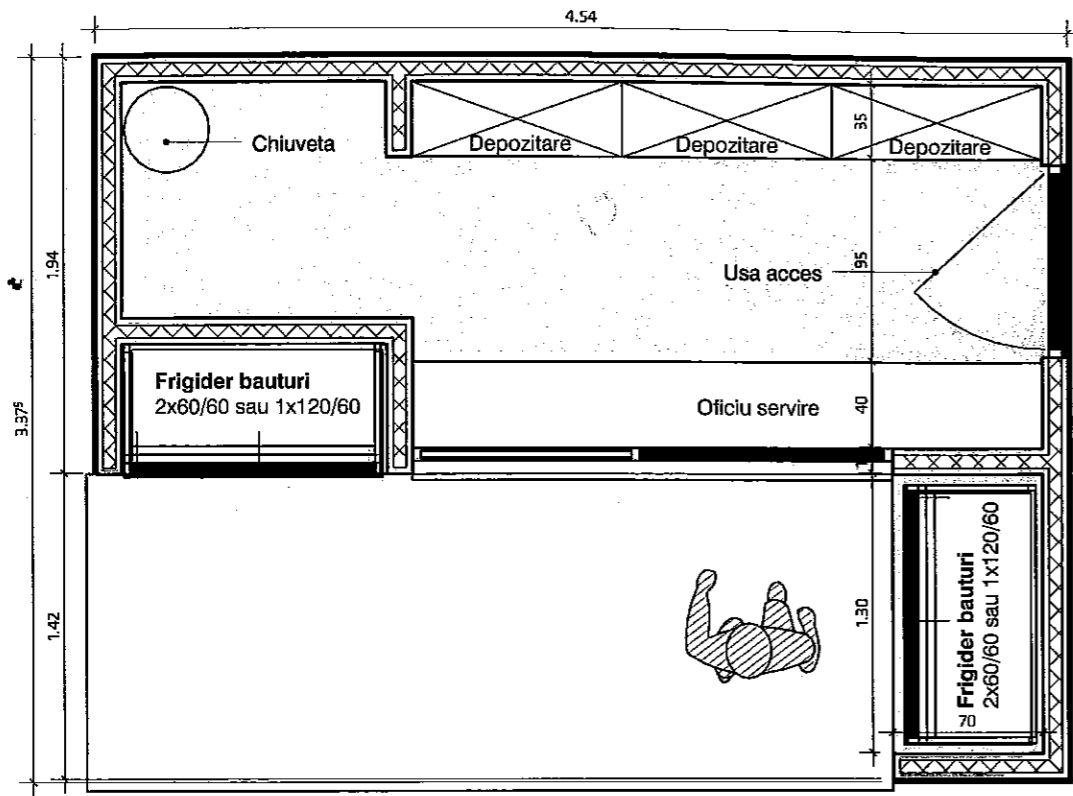

SCHEME DE ORGANIZARE PLANIMETRICA

-  Unitate frigorigena exterioara
-  Spatiu servire / depozitare
-  Spatiu deservit

- cotele de gabarit pe inaltime sunt obligatorii.
- dimensiunile in plan suporta adaptari si corelari in functie de locatie si cerinta utilizator, pastrand caracterul de "continator" al chioscului

CHIOSC URBAN

Pentru uz comercial general (alimentatie publica, etc)

- Sigla luminoasa
Litere volumetrice din plexiglas
Numar identificare locatie
Placaj tip PANEL
- Tamplarie aluminiu
culoare grafit
- Caseta luminoasa
din PVC
- Profil metallic laminat
tip "C"

Rampa acces
pentru persoane cu dizabilitati

- Unitate climatizare
externa, montata pe fatada
posteroara
- Jgheab ascuns
- Unitate climatizare
interna
- Burlan aplicat
de sectiune rectangulara
- Invelitoare
structura metalica rectangulara
termoizolatie - vata minerala
placare exteriora - metalica sau
membrana
placare interioara - gips-carton
- Perete
structura metalica rectangulara
termoizolatie - vata minerala
placare exteriora tip PANEL
placare interioara - gips-carton