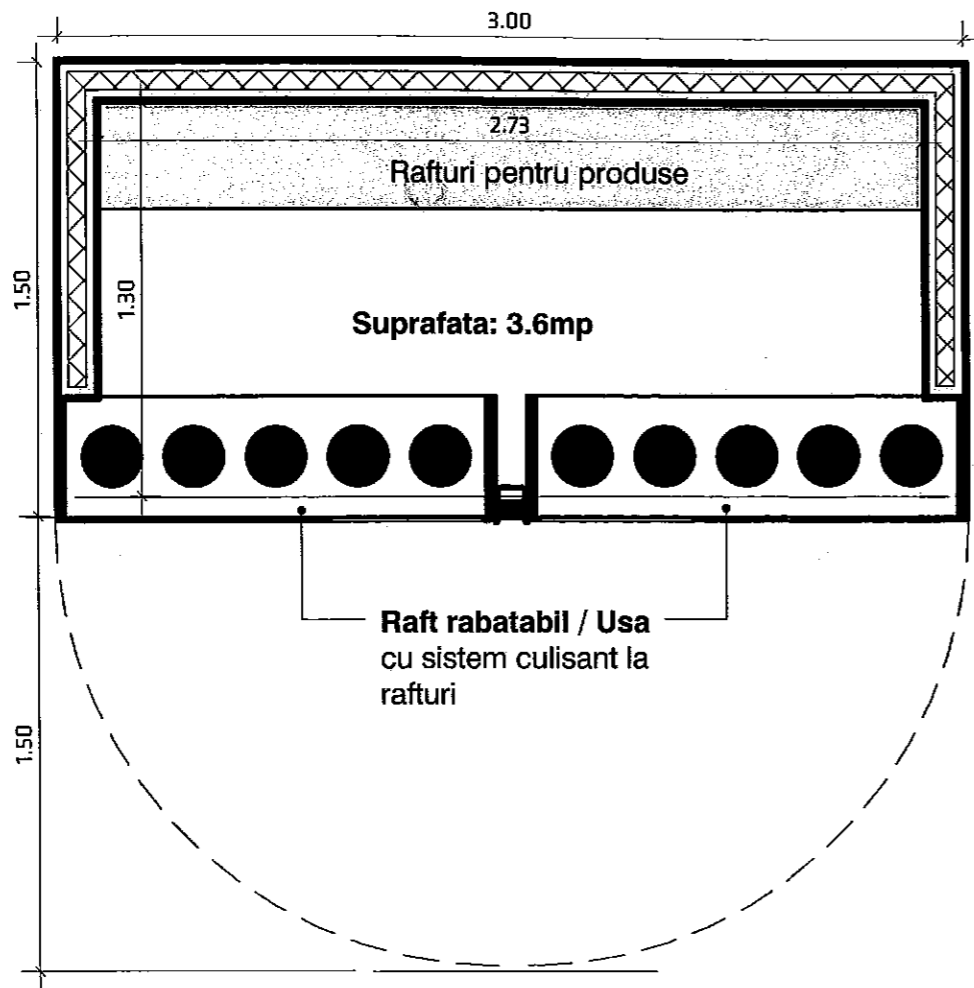

SCHEME DE ORGANIZARE PLANIMETRICA

-  Unitate frigorigena exterioara
-  Spatiu servire / depozitare
-  Spatiu deservit

- cotele de gabarit pe inaltime sunt obligatorii.
- dimensiunile in plan suporta adaptari si corelari in functie de locatie si cerinta utilizator, pastrand caracterul de "continator" al chioscului

Rampa acces
pentru persoane cu dizabilitati

- Unitate climatizare
externa, montata pe fatada
posteroara
- Jgheab ascuns
- Unitate climatizare
interna
- Burlan aplicat
de sectiune rectangulara
- Invelitoare
structura metalica rectangulara
termoizolatie - vata minerala
placare exteriora - metalica sau
membrana
placare interioara - gips-carton
- Perete
structura metalica rectangulara
termoizolatie - vata minerala
placare exteriora tip PANEL
placare interioara - gips-carton

Sigla luminoasa

Raft rabatabil / usa

Lambriu de lemn

Geam vertical

CHIOSC URBAN

Pentru comerțul cu flori

- Sigla luminoasa
- Raft rabatabil / usa
- Lambriu de lemn
- Geam vertical