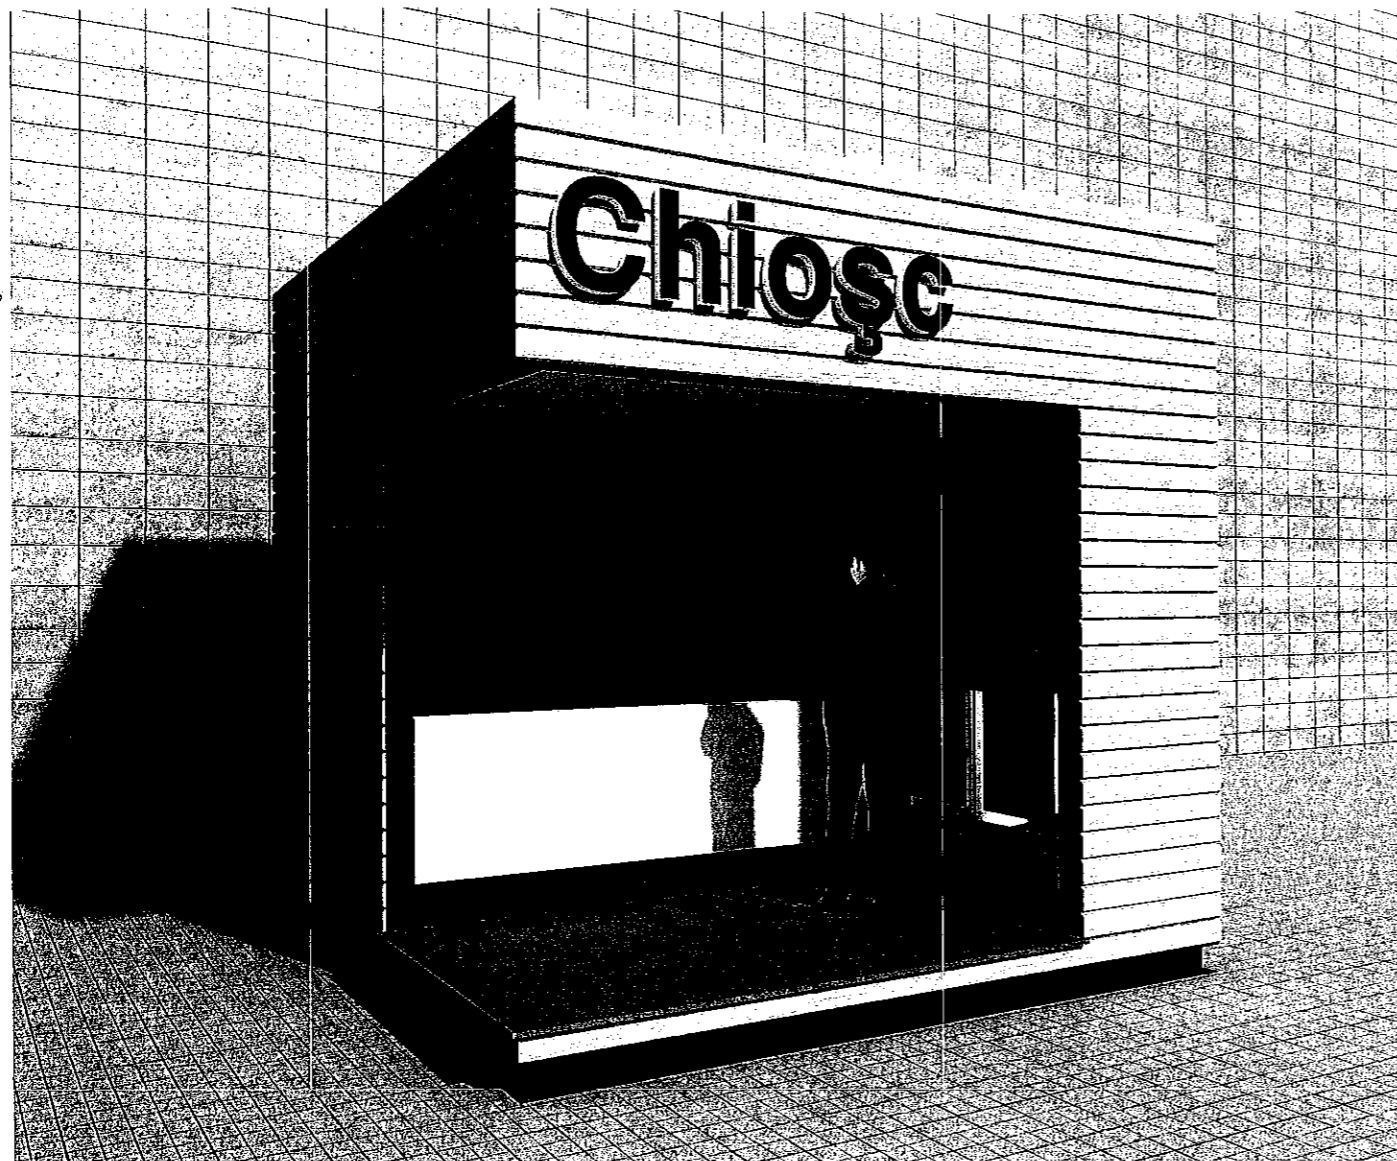

CHIOSC URBAN

Pentru uz comercial general (alimentatie publica, etc)

Plan